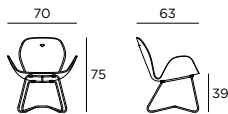

DESIGN BY FLORIAN BLAMBERGER

DOVE LOUNGE CHAIR

Gutes Design ist zeitlos und modern. Die weichen Formen von DOVE erinnern an Leichtigkeit und Komfort. Die ergonomisch geformte Corian® Sitzschale in zartem Weiß oder natürlichem Sand ist wahlweise mit sechs Gestellfarben kombinierbar. Witterungsbeständige Auflagen aus Alcantara oder hochwertigen Outdoor-Stoffen komplettieren das Design und sorgen für zusätzliche Gemütlichkeit und breiten Gestaltungsspielraum.

Setzen Sie sich und genießen Sie den Moment!

Good design is timeless and modern. The soft shapes of the DOVE are a reminiscent of lightness and comfort. The ergonomically shaped Corian® seat shell in soft white or natural sand is optionally available in six frame colours and can be combined. Weather-resistant cushions made of Alcantara or high-quality outdoor fabrics complete the design and provide additional comfort and a wide range of design options.

Sit down and enjoy the moment.

SITZFLÄCHE SEAT
Corian®

white
sand

UNTERKONSTRUKTION LEGS
Marine grade stainless steel

brushed steel
white
taupe
black
chestnut
sand

KISSEN CUSHIONS

Basic | Alcantara