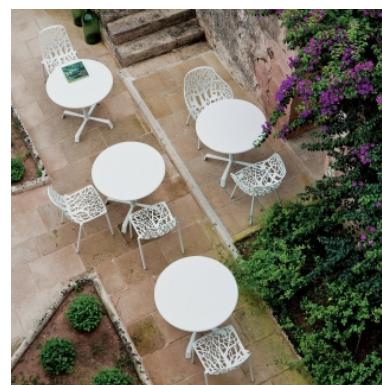

## Fast

Depuis plus de 50 ans, la marque italienne Fast fabrique du mobilier de jardin alliant savoir-faire artisanal et technologies modernes. Riche de son expérience dans le travail du métal, Fast offre des meubles d'extérieur qui se démarquent notamment par leur qualité et leur noblesse. La société Fast se concentre en particulier sur la production de mobilier d'extérieur en aluminium. Les qualités de ce métal sont indéniables : il est léger, résistant et ne rouille pas. Fast propose une large gamme de mobilier de jardin fonctionnel et moderne aux coloris tendances et aux formes originales.

Canapé d'extérieur  
**Fast Moon**

Chaise de repas  
**Fast Niwa**

Fauteuil de repas empilable  
**Fast Easy**

chaise et fauteuil de repas  
**Fast Forest**

Chaise longue empilable  
**Fast Ushuaia**

Chaise empilable  
**Fast Easy**

Table de bistro  
**Fast Elica Tolup**

Table à rallonge  
**Fast Grande Arche**

Table de bistro  
**Fast Elica Tonic**