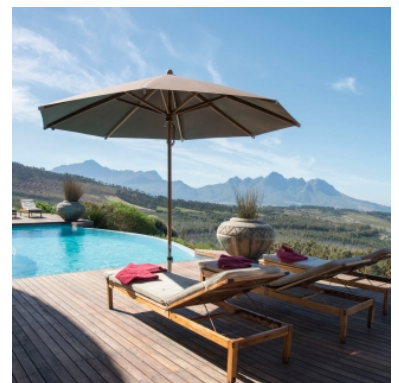

En aluminium ou en bois, Glatz propose aussi bien des parasols à mât central que des parasols à bras déporté. Glatz propose également une gamme d'accessoires qui compléteront harmonieusement votre parasol (socles de parasol, housses de protection, luminaires...).

Parasol à mât décentré
Glatz Sunwing C+

Parasol à mât décentré
Glatz Sombrano

Parasol à mât central
Glatz Fortino

Parasol à mât central
Glatz Alu Smart

Parasol à mât central
Glatz Fortero

Socle de parasol
Glatz M4 Sombrano

Parasol à mât central
Glatz Alu Twist

Pied de parasol
Glatz Socle béton 'Z'

Parasol à mât central en teck
Glatz Teakwood

Parasol à mât central
Glatz Alexo

Socle de parasol
Glatz Socle granite Z

Luminaire pour parasol
Glatz Osyrion