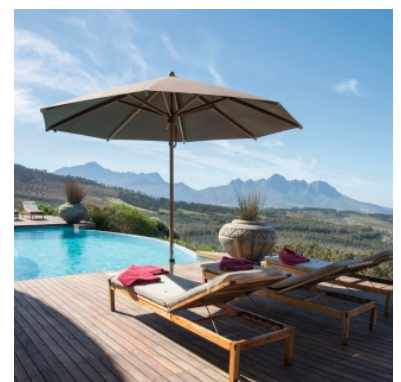

En aluminium ou en bois, Glatz propose aussi bien des parasols à mât central que des parasols à bras déporté. Glatz propose également une gamme d'accessoires qui compléteront harmonieusement votre parasol (socles de parasol, housses de protection, luminaires...).

Parasol à mât central  
**Glatz Alu Smart**

Parasol à mât central  
**Glatz Fortero**

Parasol à mât décentré  
**Glatz Sunwing C+**

Parasol à mât central  
**Glatz Alu Twist**

Socle de parasol  
**Glatz M4 Sombrano**

Parasol à mât décentré  
**Glatz Sombrano**

Parasol à mât central  
**Glatz Fortino**

Pied de parasol  
**Glatz Socle béton 'Z'**

Parasol à mât central en teck  
**Glatz Teakwood**

Parasol à mât central  
**Glatz Alexo**