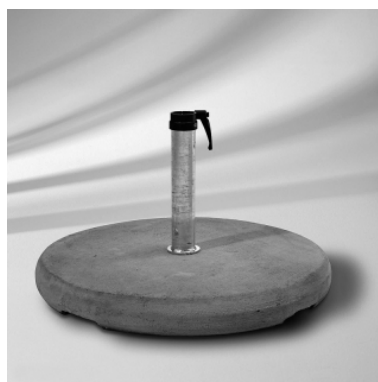

En aluminium ou en bois, Glatz propose aussi bien des parasols à mât central que des parasols à bras déporté. Glatz propose également une gamme d'accessoires qui compléteront harmonieusement votre parasol (socles de parasol, housses de protection, luminaires...).

Parasol à mât central  
**Glatz Alu Smart**

Parasol à mât central  
**Glatz Fortero**

Parasol à mât décentré  
**Glatz Sunwing C+**

Parasol à mât central  
**Glatz Alu Twist**

Socle de parasol  
**Glatz M4 Sombrano**

Parasol à mât décentré  
**Glatz Sombrano**

Parasol à mât central  
**Glatz Fortino**

Pied de parasol  
**Glatz Socle béton 'Z'**

Parasol à mât central en teck  
**Glatz Teakwood**

Parasol à mât central  
**Glatz Alexo**

Socle de parasol  
**Glatz Socle granite Z**

Luminaire pour parasol  
**Glatz Osyrion**