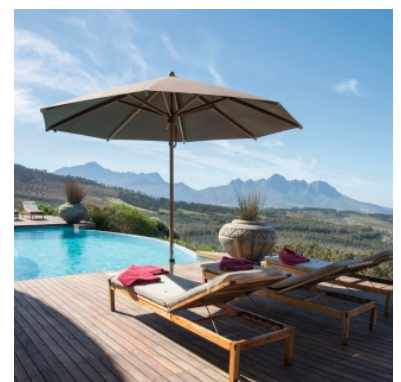

En aluminium ou en bois, Glatz propose aussi bien des parasols à mât central que des parasols à bras déporté. Glatz propose également une gamme d'accessoires qui compléteront harmonieusement votre parasol (socles de parasol, housses de protection, luminaires...).

Parasol à mât central
Glatz Alu Smart

Parasol à mât central
Glatz Fortero

Parasol à mât décentré
Glatz Sunwing C+

Parasol à mât central
Glatz Alu Twist

Socle de parasol
Glatz M4 Sombrano

Parasol à mât décentré
Glatz Sombrano

Parasol à mât central
Glatz Fortino

Pied de parasol
Glatz Socle béton 'Z'

Parasol à mât central en teck
Glatz Teakwood

Parasol à mât central
Glatz Alexo

Socle de parasol
Glatz Socle granite Z

Luminaire pour parasol
Glatz Osyrion