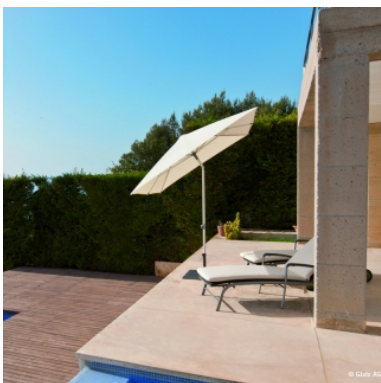

En aluminium ou en bois, Glatz propose aussi bien des parasols à mât central que des parasols à bras déporté. Glatz propose également une gamme d'accessoires qui compléteront harmonieusement votre parasol (socles de parasol, housses de protection, luminaires...).

Parasol à mât décentré
Glatz Sunwing C+

Parasol à mât décentré
Glatz Sombrano

Parasol à mât central
Glatz Fortino

Parasol à mât central
Glatz Alu Smart

Parasol à mât central
Glatz Fortero

Socle de parasol
Glatz M4 Sombrano