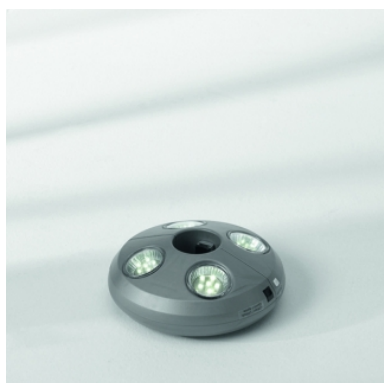

En aluminium ou en bois, Glatz propose aussi bien des parasols à mât central que des parasols à bras déporté. Glatz propose également une gamme d'accessoires qui compléteront harmonieusement votre parasol (socles de parasol, housses de protection, luminaires...).

Parasol à mât central
Glatz Alu Smart

Parasol à mât central
Glatz Fortero

Parasol à mât décentré
Glatz Sunwing C+

Parasol à mât central
Glatz Alu Twist

Socle de parasol
Glatz M4 Sombrano

Parasol à mât décentré
Glatz Sombrano

Parasol à mât central
Glatz Fortino

Pied de parasol
Glatz Socle béton 'Z'

Parasol à mât central en teck
Glatz Teakwood

Parasol à mât central
Glatz Alexo

Socle de parasol
Glatz Socle granite Z

Luminaire pour parasol
Glatz Osyrion