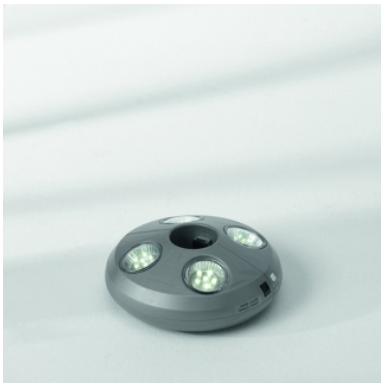

Parasol à mât central  
**Glatz Alu Smart**

Parasol à mât central  
**Glatz Fortero**

Parasol à mât décentré  
**Glatz Sunwing C+**

Parasol à mât central  
**Glatz Alu Twist**

Socle de parasol  
**Glatz M4 Sombrano**

Parasol à mât décentré  
**Glatz Sombrano**

Parasol à mât central  
**Glatz Fortino**

Pied de parasol  
**Glatz Socle béton 'Z'**

Parasol à mât central en teck  
**Glatz Teakwood**

Parasol à mât central  
**Glatz Alexo**

Socle de parasol  
**Glatz Socle granite Z**

Luminaire pour parasol  
**Glatz Osyrion**