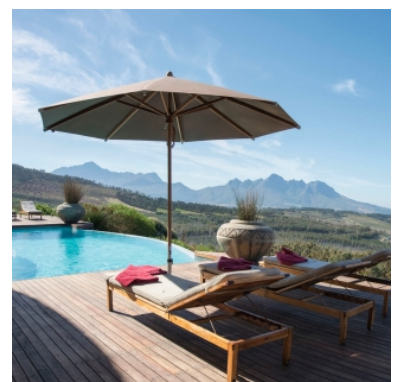

En aluminium ou en bois, Glatz propose aussi bien des parasols à mât central que des parasols à bras déporté. Glatz propose également une gamme d'accessoires qui compléteront harmonieusement votre parasol (socles de parasol, housses de protection, luminaires...).

Parasol à mât central
Glatz Alu Smart

Parasol à mât central
Glatz Fortero

Parasol à mât décentré
Glatz Sunwing C+

Parasol à mât central
Glatz Alu Twist

Socle de parasol
Glatz M4 Sombrano

Parasol à mât décentré
Glatz Sombrano

Parasol à mât central
Glatz Fortino

Pied de parasol
Glatz Socle béton 'Z'

Parasol à mât central en teck
Glatz Teakwood

Parasol à mât central
Glatz Alexo

Socle de parasol
Glatz Socle granite Z

Luminaire pour parasol
Glatz Osyrion