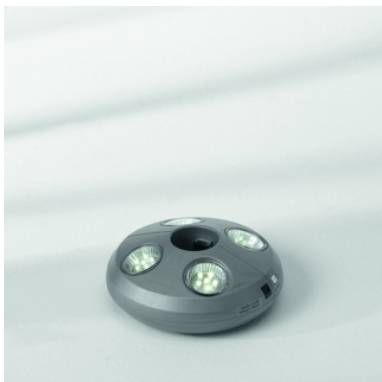

En aluminium ou en bois, Glatz propose aussi bien des parasols à mât central que des parasols à bras déporté. Glatz propose également une gamme d'accessoires qui compléteront harmonieusement votre parasol (socles de parasol, housses de protection, luminaires...).

Parasol à mât décentré
Glatz Sunwing C+

Parasol à mât décentré
Glatz Sombrano

Parasol à mât central
Glatz Fortino

Parasol à mât central
Glatz Alu Smart

Parasol à mât central
Glatz Fortero

Socle de parasol
Glatz M4 Sombrano

Parasol à mât central
Glatz Alu Twist

Pied de parasol
Glatz Socle béton 'Z'

Parasol à mât central en teck
Glatz Teakwood

Parasol à mât central
Glatz Alexo

Socle de parasol
Glatz Socle granite Z

Luminaire pour parasol
Glatz Osyrion