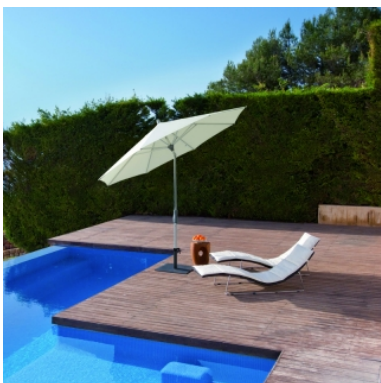

En aluminium ou en bois, Glatz propose aussi bien des parasols à mât central que des parasols à bras déporté. Glatz propose également une gamme d'accessoires qui compléteront harmonieusement votre parasol (socles de parasol, housses de protection, luminaires...).

Parasol à mât décentré
Glatz Sunwing C+

Parasol à mât décentré
Glatz Sombrano

Parasol à mât central
Glatz Fortino

Parasol à mât central
Glatz Alu Smart

Parasol à mât central
Glatz Fortero

Socle de parasol
Glatz M4 Sombrano

Parasol à mât central
Glatz Alu Twist

Pied de parasol
Glatz Socle béton 'Z'

Parasol à mât central en teck
Glatz Teakwood

Parasol à mât central
Glatz Alexo

Socle de parasol
Glatz Socle granite Z

Luminaire pour parasol
Glatz Osyrion