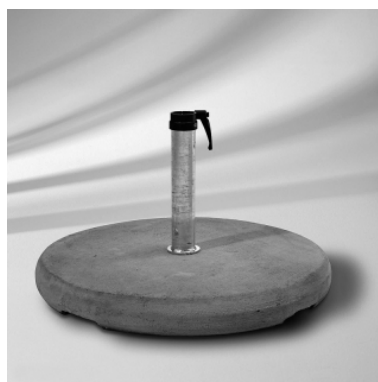

En aluminium ou en bois, Glatz propose aussi bien des parasols à mât central que des parasols à bras déporté. Glatz propose également une gamme d'accessoires qui compléteront harmonieusement votre parasol (socles de parasol, housses de protection, luminaires...).

Parasol à mât central
Glatz Alu Smart

Parasol à mât central
Glatz Fortero

Parasol à mât décentré
Glatz Sunwing C+

Parasol à mât central
Glatz Alu Twist

Socle de parasol
Glatz M4 Sombrano

Parasol à mât décentré
Glatz Sombrano

Parasol à mât central
Glatz Fortino

Pied de parasol
Glatz Socle béton 'Z'

Parasol à mât central en teck
Glatz Teakwood

Parasol à mât central
Glatz Alexo

Socle de parasol
Glatz Socle granite Z

Luminaire pour parasol
Glatz Osyrion